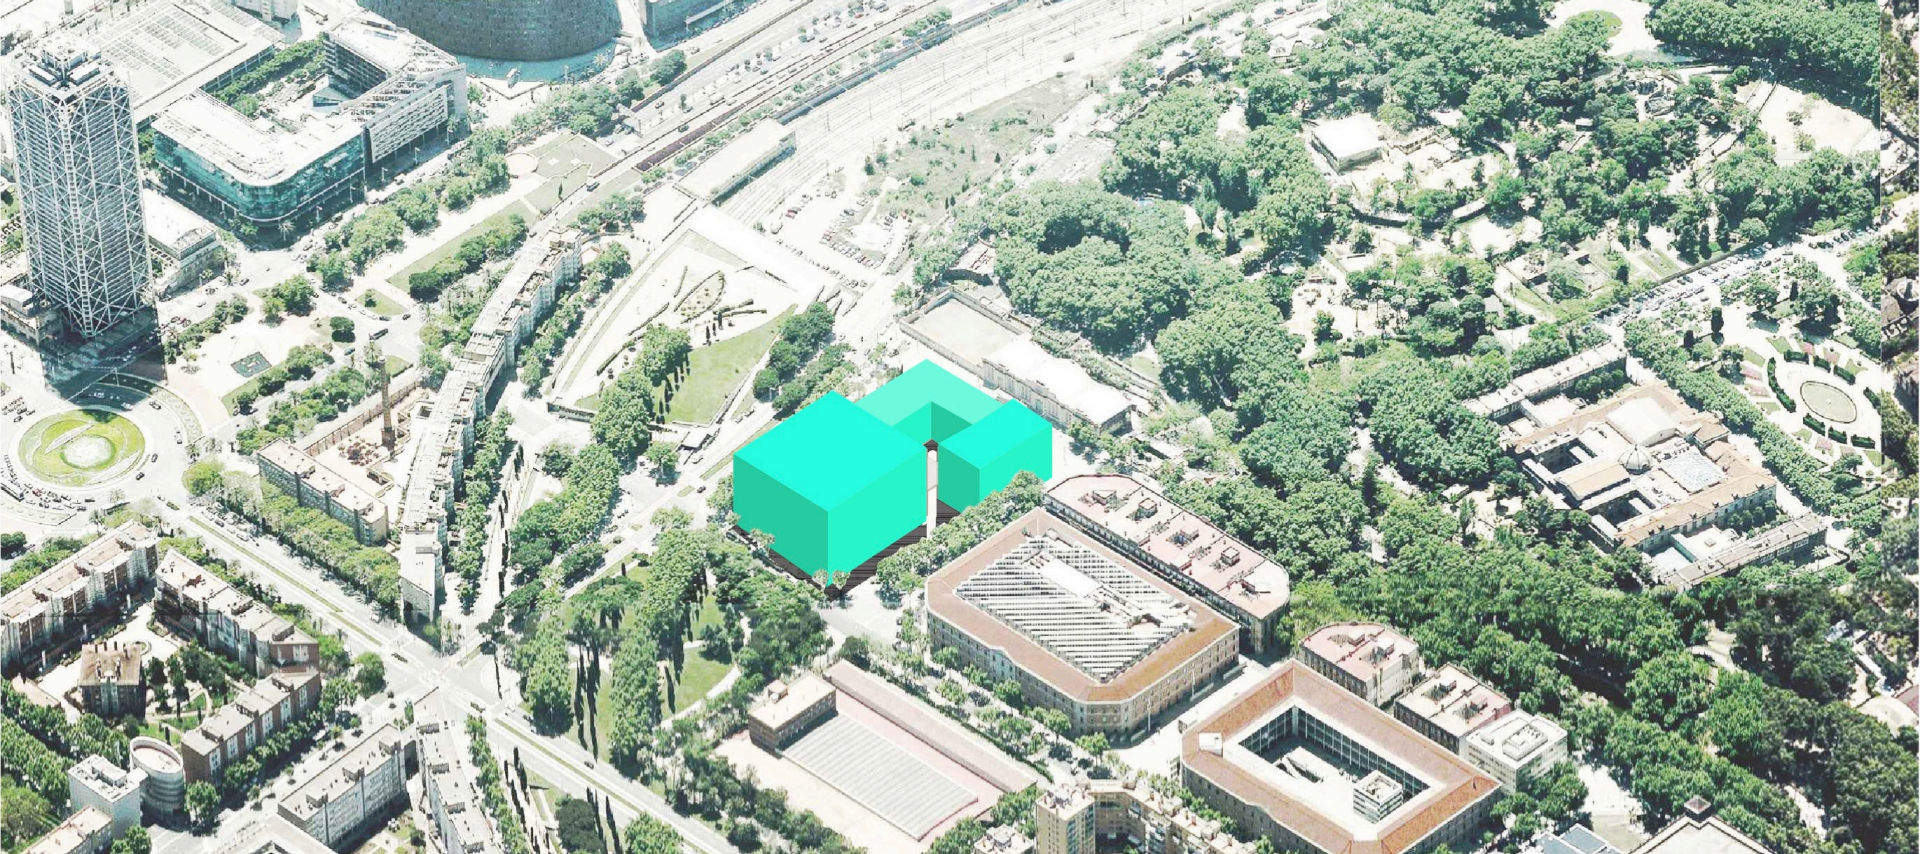

El Mercat del Peix